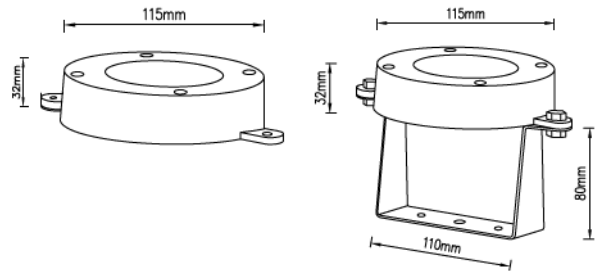

## Charakterystyka

Obudowa: Stal nierdzewna  
Front: Stal nierdzewna 316L  
Kabel zasilający: 3x1.0mm<sup>2</sup> L=2m Jeden Kolor  
Kabel zasilający: 4x1.0mm<sup>2</sup> L=2m (RGB)  
Szkło hartowane: 8mm  
Uchwyt montażowy w zestawie

## Specification

Housing 316L  
Glass 8mm  
Power cable 2x1mm<sup>2</sup> L=3m  
Power cable 4x1mm<sup>2</sup> L=3m (RGB)  
Mounting Tripod  
Warning: lamp need to work under water

Part no	LED	Colour	Optics	Voltage	Power	Lumen
SL-IW-TU-WW	6x2W	3000K	25°	24V	13W	520lm
SL-IW-TU-CW	6x2W	4000K	25°	24V	13W	605lm
SL-IW-TU-RGB	6x2W	RGB	25°	24V	17W	288lm