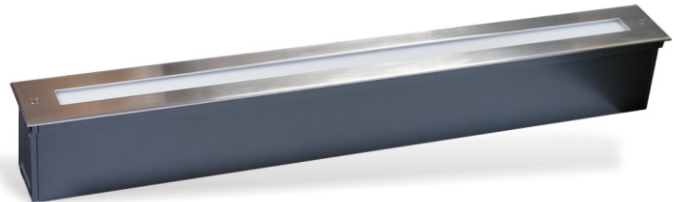

### Charakterystyka

Obudowa: Odlew aluminiowy  
 Front: Pierścień stal 316  
 Szkło hartowane 6mm  
 Kabel zasilający: 2x1.0mm<sup>2</sup> L=0,5 m (24V)  
 Kabel zasilający: 3x1.0mm<sup>2</sup> L=0,5 m (230V)  
 Puszka montażowa stalowa  
 Opcjonalnie kolor LED: R,G,B, Amber

### Specification

Housing: coated aluminium  
 Front ring stainless steel SUS 316  
 Step tempered glass 6mm  
 Power cable: 2x1.0mm<sup>2</sup> L=0,5 m (24V)  
 Power cable: 3x1.0mm<sup>2</sup> L=0,5 m (230V)  
 Mounting sleeve steel  
 Optional colour LED: R,G,B,Amber