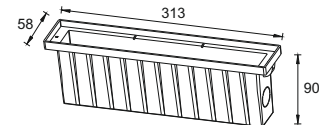

### Charakterystyka

Obudowa: Odlew aluminiowy  
 Front: Pierścień stal 316  
 Szkło hartowane 6mm  
 Kabel zasilający: 2x1.0mm<sup>2</sup> L=0,5 m (24V)  
 Kabel zasilający: 3x1.0mm<sup>2</sup> L=0,5 m (230V)  
 Puszka montażowa stalowa  
 Opcjonalnie kolor LED: R,G,B, Amber

### Specification

Housing: coated aluminium  
 Front ring stainless steel SUS 316  
 Step tempered glass 6mm  
 Power cable: 2x1.0mm<sup>2</sup> L=0,5 m (24V)  
 Power cable: 3x1.0mm<sup>2</sup> L=0,5 m (230V)  
 Mounting sleeve steel  
 Optional colour LED: R,G,B,Amber