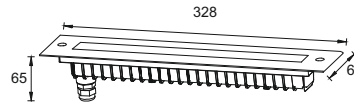

### Charakterystyka

Obudowa: Odlew aluminiowy  
 Front: Pierścień stal 316  
 Szkło hartowane 6mm  
 Kabel zasilający: 2x1.0mm<sup>2</sup> L=0,5 m (24V)  
 Kabel zasilający: 3x1.0mm<sup>2</sup> L=0,5 m (230V)  
 Puszka montażowa stalowa  
 Opcjonalnie kolor LED: R,G,B, Amber

### Specification

Housing: coated aluminium  
 Front ring stainless steel SUS 316  
 Step tempered glass 6mm  
 Power cable: 2x1.0mm<sup>2</sup> L=0,5 m (24V)  
 Power cable: 3x1.0mm<sup>2</sup> L=0,5 m (230V)  
 Mounting sleeve steel  
 Optional colour LED: R,G,B,Amber