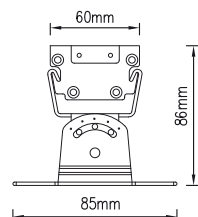

REAL20

NAŚWIETLACZE ARCHITEKTONICZNE - WALL WASHER

Charakterystyka

Obudowa: Aluminium malowane proszkowo

Kabel zasilający: 2x0.75mm² L=0,5m(24V)

Kabel zasilający: 3x1.0mm² L=0,5m(230V)

Kabel zasilający: 4x0.75mm² L=1m(RGB)

Szkló hartowane: 3mm

LED	Kolor	Soczewka	Napięcie	Moc	Luminancja (lm)	Nr katalogowy
20x2W	Zimny Biały	20°/30°	24V	56W	2072	SL-WW-R20-CW
20x2W	Ciepły Biały	20°/30°	24V	56W	1658	SL-WW-R20-WW
20x2W	RGB 3in1	30°	24V	67W	956	SL-WW-R20-RGB
20x2W	Zimny Biały	20°/30°	230V	56W	2072	SL-WW-R20-CW2
20x2W	Ciepły Biały	20°/30°	230V	56W	1658	SL-WW-R20-WW2