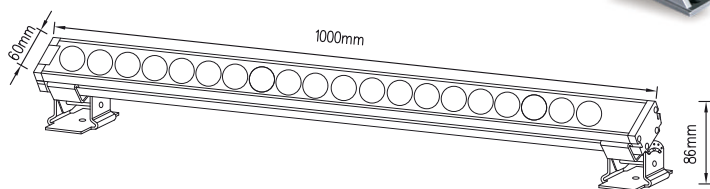

REAL20

NAŚWIETLACZE ARCHITEKTONICZNE - WALL WASHER

Charakterystyka

Obudowa: Aluminium malowane proszkowo

Kabel zasilający: 2x0.75mm² L=0,5m(24V)

Kabel zasilający: 3x1.0mm² L=0,5m(230V)

Kabel zasilający: 4x0.75mm² L=1m(RGB)

Szkló hartowane: 3mm

LED	Kolor	Soczewka	Napięcie	Moc	Luminancja (lm)	Nr katalogowy
20x2W	Zimny Biały	20°/30°	24V	56W	2072	SL-WW-R20-CW
20x2W	Ciepły Biały	20°/30°	24V	56W	1658	SL-WW-R20-WW
20x2W	RGB 3in1	30°	24V	67W	956	SL-WW-R20-RGB
20x2W	Zimny Biały	20°/30°	230V	56W	2072	SL-WW-R20-CW2
20x2W	Ciepły Biały	20°/30°	230V	56W	1658	SL-WW-R20-WW2