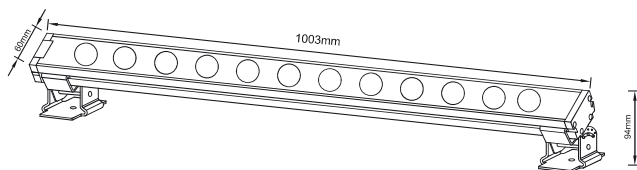

## Charakterystyka

Obudowa: Aluminium malowane proszkowo

Kabel zasilający: 2x1.5mm<sup>2</sup> L=0,5m

Szkoło hartowane: 3mm

Diody typu: COB

LED	Kolor	Soczewka	Napięcie	Moc	Luminancja (lm)	Nr katalogowy
COB 12x4W	Zimny Biały	30°	24V	62W	3866	SL-WW-CUB-CW
COB 12x4W	Ciepły Biały	30°	24V	62W	3286	SL-WW-CUB-WW