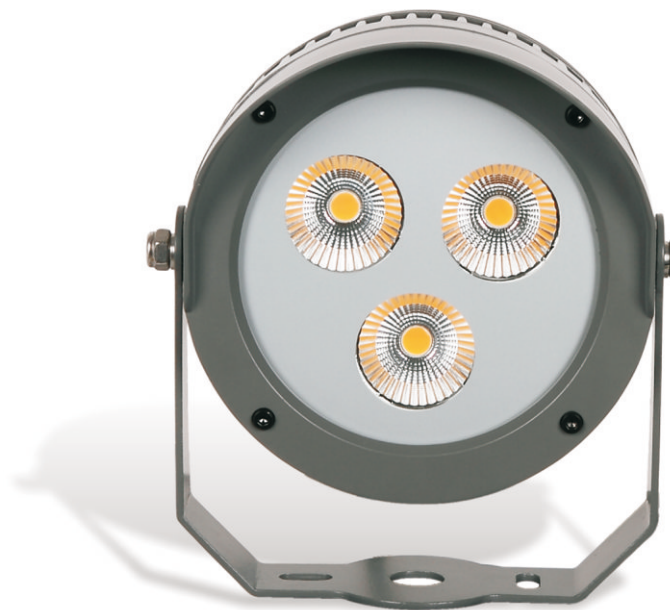

CELTA 1

NAŚWIETLACZE ARCHITEKTONICZNE - OGRODOWE

Charakterystyka

Obudowa: Odlew aluminiowy
Front: Malowany proszkowo
Kabel zasilający: 3x1mm² L=1m (230V)
Szkło hartowane: 4mm
Uchwyt montażowy w zestawie
Diody typu: COB
Podstawka montażowa - opcja

LED	Kolor	Kąt świecenia	Napięcie	Moc	Luminancja (lm)	Nr katalogowy
COB 3x4W	Zimny Biały	40°	230V	19W	825	SL-IO-CE-CW
COB 3x4W	Ciepły Biały	40°	230V	19W	747	SL-IO-CE-WW

NAPIĘCIE 230V

ODCHRONA IP65

LED 4W

St. ochr. III

ZASILACZ
WBUDOWANY