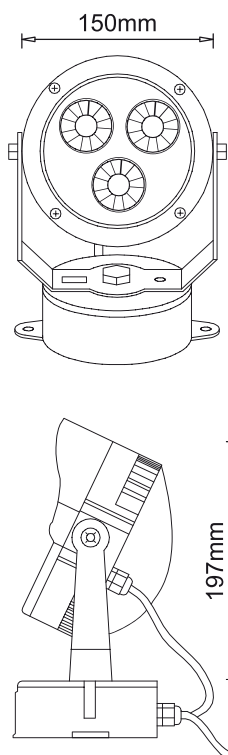

CELTA 1

NAŚWIETLACZE ARCHITEKTONICZNE - OGRODOWE

Charakterystyka

Obudowa: Odlew aluminiowy
Front: Malowany proszkowo
Kabel zasilający: 3x1mm² L=1m (230V)
Szkło hartowane: 4mm
Uchwyt montażowy w zestawie
Diody typu: COB
Podstawka montażowa - opcja

LED	Kolor	Kąt świecenia	Napięcie	Moc	Luminancja (lm)	Nr katalogowy
COB 3x4W	Zimny Biały	40°	230V	19W	825	SL-IO-CE-CW
COB 3x4W	Ciepły Biały	40°	230V	19W	747	SL-IO-CE-WW

NAPIĘCIE 230V

ODCHRONA IP65

LED 4W

St. ochr. III