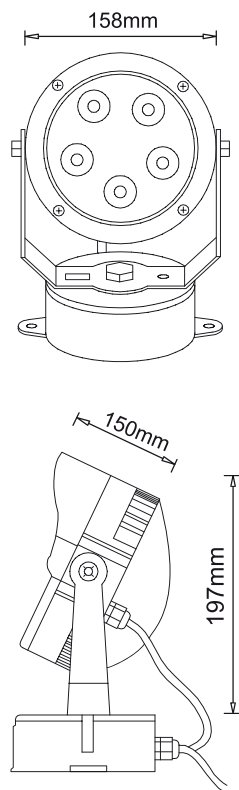

## Charakterystyka

Obudowa: Odlew aluminiowy  
Front: Malowany proszkowo  
Kabel zasilający: 5x0.5mm<sup>2</sup> L=2m (RGBW)  
Szkło hartowane: 5mm  
Uchwyt montażowy w zestawie  
Diody typu: RGBW  
Podstawka montażowa - opcja

LED	Kolor	Kąt świecenia	Napięcie	Moc	Luminancja (lm)	Nr katalogowy
5x5W	RGBW 4in1	30°	24V	33W	625	SL-IO-BR1-RGBW