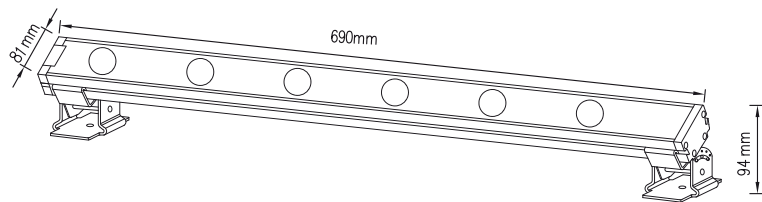

BARCA

NAŚWIETLACZE ARCHITEKTONICZNE - WALL WASHER

Charakterystyka

Obudowa: Aluminium malowane proszkowo
Kabel zasilający: 3x1.0mm² L=0,5m(230V)
Kabel zasilający: 4x0.75mm² L=1m(RGB)
Szkło hartowane: 4mm

LED	Kolor	Soczewka	Napięcie	Moc	Luminancja (lm)	Nr katalogowy
18x3W	Zimny Biały	20°	230V	48W	1730	SL-WW-BA-CW
18x3W	Ciepły Biały	20°	230V	48W	1560	SL-WW-BA-WW
18x3W	RGB 3in1	22°	24V	48W	1470	SL-WW-BA-RGB