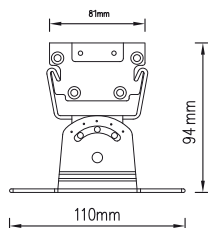

BARCA

NAŚWIETLACZE ARCHITEKTONICZNE - WALL WASHER

Charakterystyka

Obudowa: Aluminium malowane proszkowo
Kabel zasilający: 3x1.0mm² L=0,5m(230V)
Kabel zasilający: 4x0.75mm² L=1m(RGB)
Szkło hartowane: 4mm

LED	Kolor	Soczewka	Napięcie	Moc	Luminancja (lm)	Nr katalogowy
18x3W	Zimny Biały	20°	230V	48W	1730	SL-WW-BA-CW
18x3W	Ciepły Biały	20°	230V	48W	1560	SL-WW-BA-WW
18x3W	RGB 3in1	22°	24V	48W	1470	SL-WW-BA-RGB